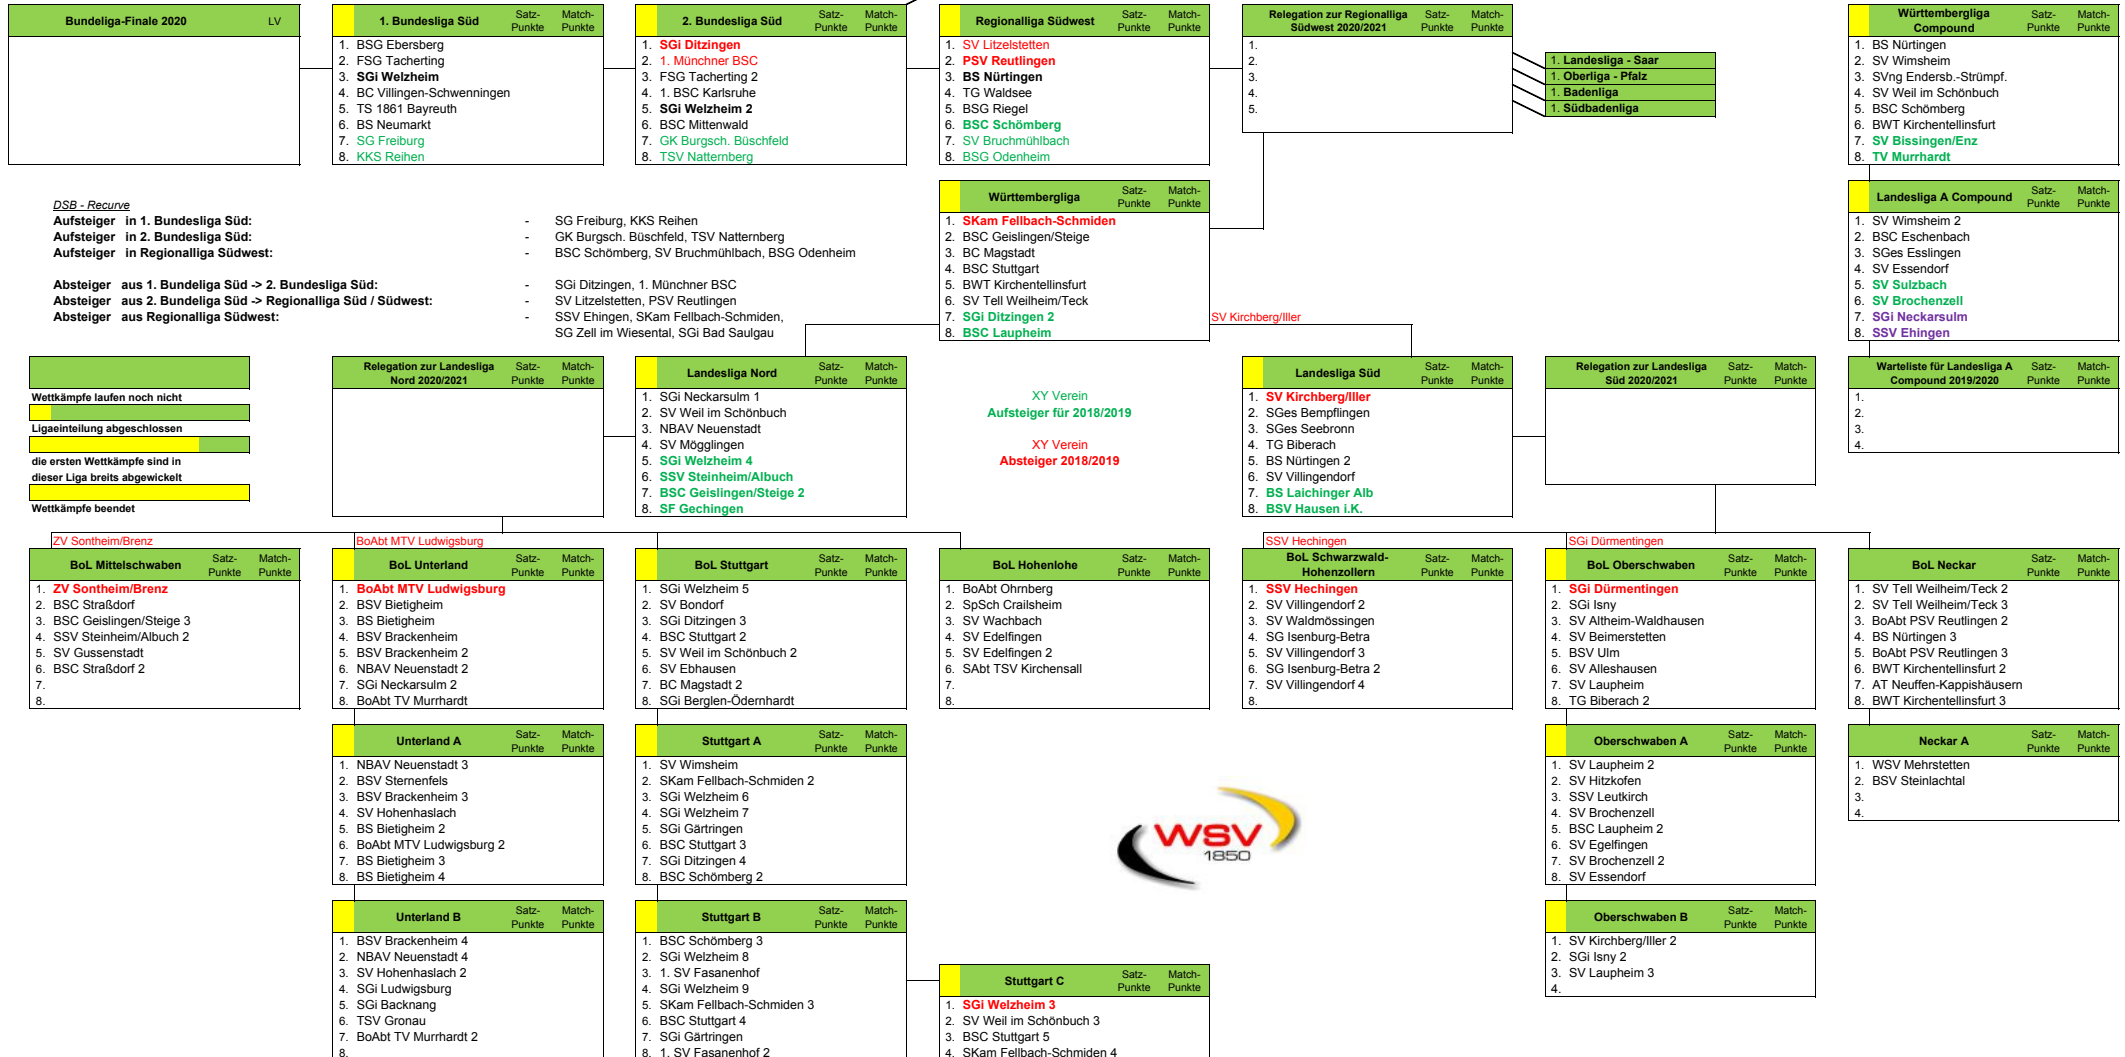

# Bogenschießen LIGA Halle 2019 / 2020

Einteilung nach dem Meldeschluss (WSV) 17.09.2019 !!

würt. Vereine = Fettdruck

Stand: 02.10.2019 23:15

DSB - Recurve

**Aufsteiger in 1. Bundesliga Süd:** - SG Freiburg, KKS Reihen

**Aufsteiger in 2. Bundesliga Süd:** - GK Burgsch. Büschfeld, TSV Nattenberg

**Aufsteiger in Regionalliga Südwest:** - BSC Schömburg, SV Bruchmühlbach, BSG Odenheim

**Absteiger aus 1. Bundeliga Süd -> 2. Bundesliga Süd:** - SGI Ditzingen, 1. Münchner BSC

**Absteiger aus 2. Bundeliga Süd -> Regionalliga Süd / Südwest:** - SV Litzelstetten, PSV Reutlingen

**Absteiger aus Regionalliga Südwest:** - SSV Ehingen, SKam Fellbach-Schmidn, SG Zell im Wiesental, SGI Bad Saulgau

Wettkämpfe laufen noch nicht

Ligaeinteilung abgeschlossen

die ersten Wettkämpfe sind in dieser Liga bereits abgewickelt

Wettkämpfe beendet

XY Verein  
Aufsteiger für 2018/2019

XY Verein  
Absteiger 2018/2019