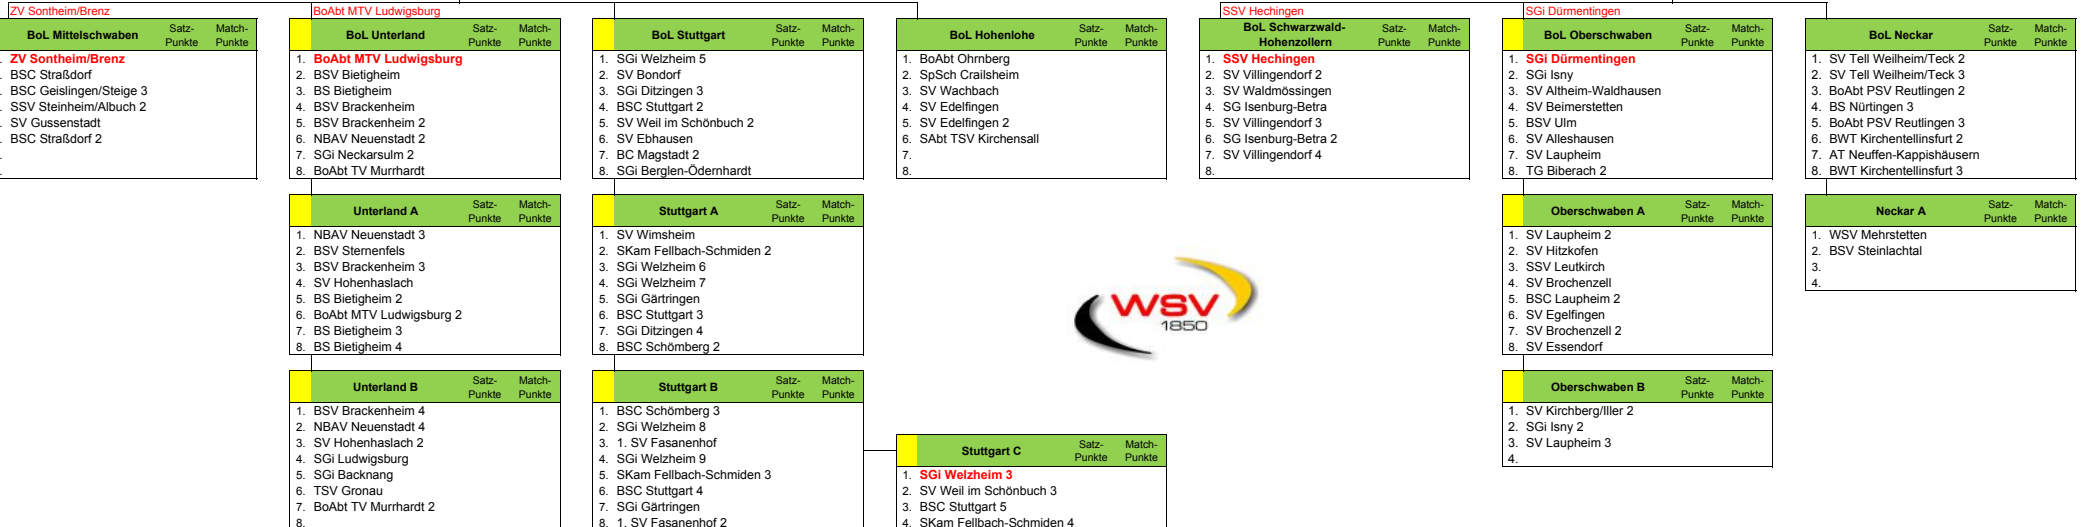

**Absteiger aus 2. Bundeliga Süd -> Regionalliga Süd / Südwest:** - SV Litzelstetten, PSV Reutlingen

**Absteiger aus Regionalliga Südwest:** - SSV Ehingen, SKam Fellbach-Schmidn, SG Zell im Wiesental, SGI Bad Saulgau

Wettkämpfe laufen noch nicht

Ligaeinteilung abgeschlossen

die ersten Wettkämpfe sind in dieser Liga bereits abgewickelt

Wettkämpfe beendet

XY Verein  
Aufsteiger für 2018/2019

XY Verein  
Absteiger 2018/2019